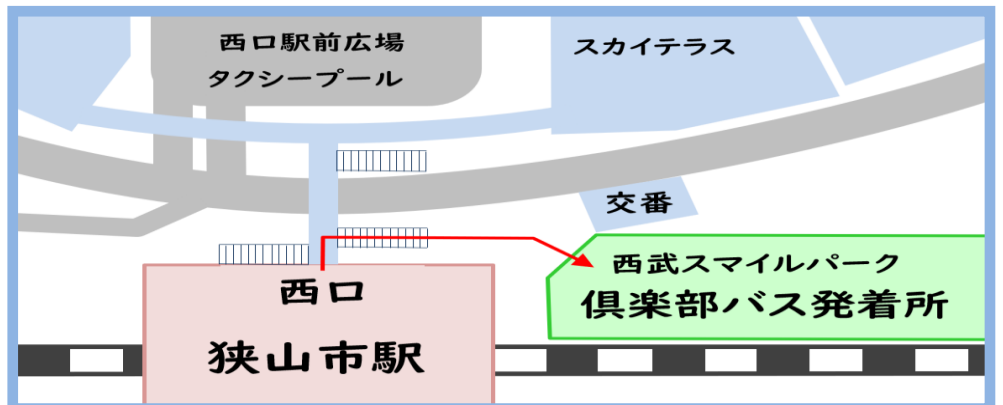

■急行拝島行 : 小平駅で各駅停車本川越行に乗換

狭山市駅行

倶楽部バス時刻表 【倶楽部発】

	平日(火～金)	土・祝	日
14	05 35	05 35	05 35
15	05 35	05 35	05 ※30 川越行
16	05 35	05 35	05 35
17	05 35	05 35	05 35

西武新宿線 狭山市駅 時刻表【上り 西武新宿方面】

平日				土・日・祝日			
急06	各16	急26	各36	14	急06	各16	急26 各36
○40	急46	各56			○40	急46	各56
急06	各16	急26	各36	15	急06	各16	急26 各36
○40	急46	各56			○40	急46	各55
急06	各16	急26	各37	16	急06	○10	急16 準26
○40	急47	各56			各36	○39	急47 各56
急08	各18	急29		17	急06	○10	急16 準26
○37	各41	急52			急36	○39	急46 準56
準03	○07	準12	急21	18	急05	○08	各16 急27
急31	○37	急42	急52		○38	各41	急50 準58

○:特急 急:急行 準:準急 各:各停

⇒川越駅のバス乗り場は次のページでご確認ください

狭山市駅発倶楽部バス発着所案内図

【西武スマイルパーク狭山市西口駐車場】

【経路】改札口より西口(右方向)へ、
駅舎を出て最初の右側階段を下り直進、
右前方「西武スマイルパーク狭山市駅西口駐車場」内が発着所です。(徒歩約1分)

倶楽部バス川越駅便のご案内

路線：東武東上線「川越駅」～東京ゴルフ倶楽部

曜日：日曜日のみ