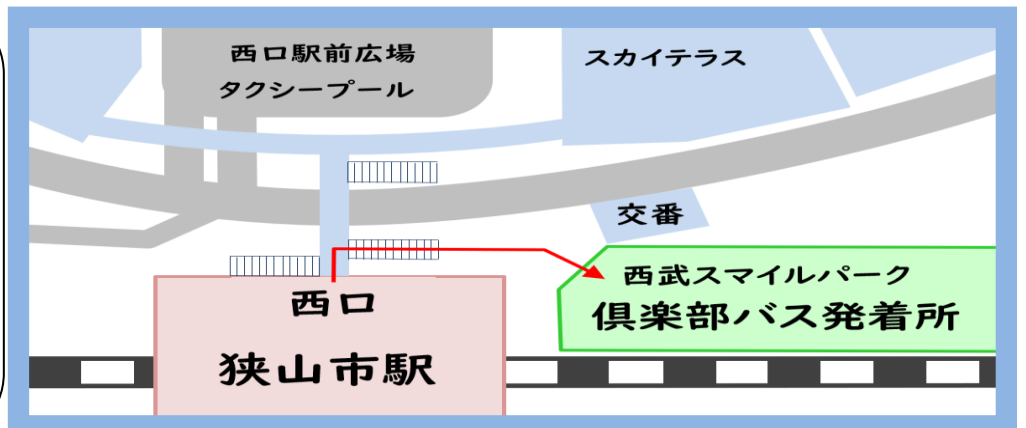

## 狭山市駅行

倶楽部バス時刻表【倶楽部発】

	平日(火~金)・土・祝	日
14	05	05
	35	35
15	05	05
	35	※30(川越駅行)
16	05	05
	35	35
17	05	05
	35	35

西武新宿線 狭山市駅 時刻表【上り西武新宿方面】

平日				土・日・祝日			
急06	各16	急26	各36	14	急06	各16	急26 各36
◎42	急46	各56		14	◎42	急46	各56
急06	各16	急26	各36	15	急06	各16	急26 各35
◎42	急46	各56		15	◎42	急46	各55
急06	各16	急26	各36	16	急06	◎12	急16 準26
◎40	急46	各56			各36	◎40	急47 各56
急07	各18	急29		17	急05	◎08	急16 準26
◎37	各40	急51			急36	◎39	急46 準56
準01	◎07	準11	急21	18	急05	◎08	各19 準29
急31	◎37	急41	急51		◎37	各40	急49 準58

⇒川越駅のバス乗り場は裏面をご確認ください

## 狭山市駅発倶楽部バス発着所案内図 【西武スマイルパーク狭山市西口駐車場】

【経路】改札口より西口(右方向)へ、  
駅を出て最初の右側階段を下り直進、  
右前方「西武スマイルパーク狭山市駅西口駐車場」内が発着所です。(徒歩約1分)