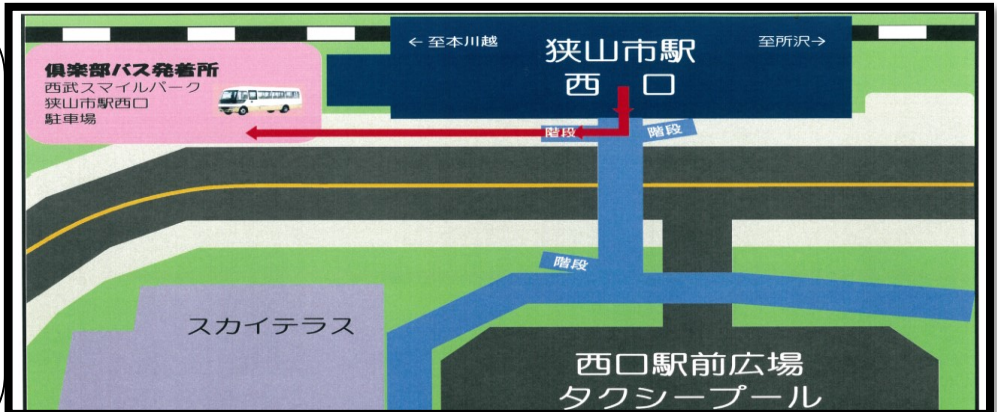

狭山市駅行

倶楽部バス時刻表【倶楽部発】

	平日(火~金)・土・祝	日
14	05	05
	35	35
15	05	05
	35	※30(川越駅行)
16	05	05
	35	35
17	05	05
	35	35

西武新宿線 狭山市駅 時刻表【上り西武新宿方面】

平日				土・日・祝日				
急06	各16	急26	各36	14	急06	各16	急26	各36
◎42	急46	各56			◎42	急46	各56	
急06	各16	急26	各36	15	急06	各16	急26	各35
◎42	急46	各56			◎42	急46	各55	
急06	各16	急26	各36	16	急06	◎12	急16	準26
◎40	急46	各56			各36	◎40	急47	各56
急07	各18	急29		17	急05	◎08	急16	準26
◎37	各40	急51			急36	◎39	急46	準56
準01	◎07	準11	急21	18	急05	◎08	各19	準29
急31	◎37	急41	急51		◎37	各40	急49	準58

◎:特急 急:急行 準:準急 各:各停

⇒川越駅のバス乗り場は裏面をご確認ください

狭山市駅発倶楽部バス発着所案内図【西武スマイルパーク狭山市西口駐車場】

【経路】改札口より西口(右方向)へ、
駅を出て最初の右側階段を下り直進、
右前方「西武スマイルパーク狭山市駅西口駐車場」内が発着所です。(徒歩約1分)

倶楽部バス[1便]路線変更について

路線：東武東上線「川越駅」～TGC

曜日：日曜日のみ

期間：トライアル期間：3ヶ月「期間：6月30日～9月30日」